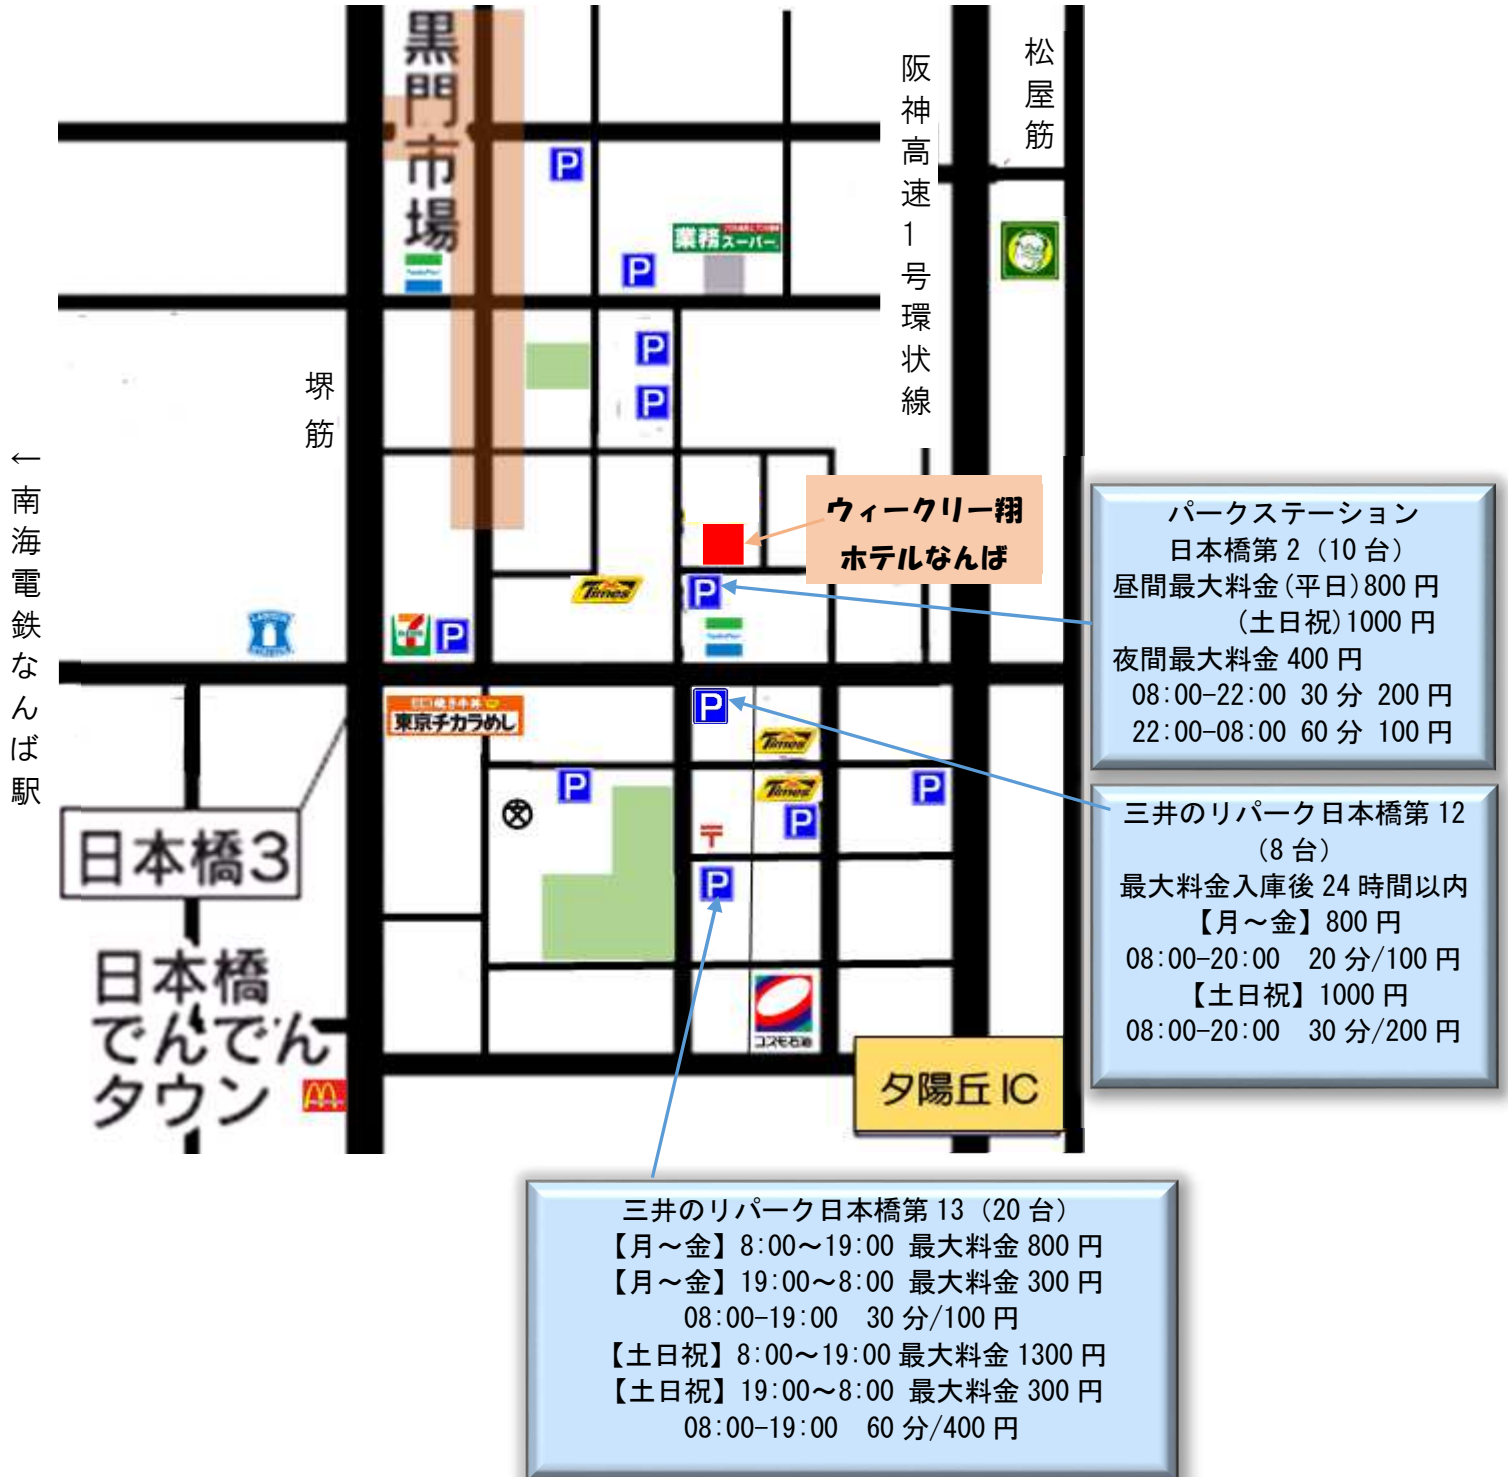

近隣&コインパーキング マップ

↑ 近鉄・地下鉄日本橋駅

※ご注意※ 2016年12月調べ 数台などのPは表示していないものもあります。
また、上記金額はあくまでも参考ですので、価格の保証はいたしかねます。
最新の情報は現地看板にて必ずご確認ください